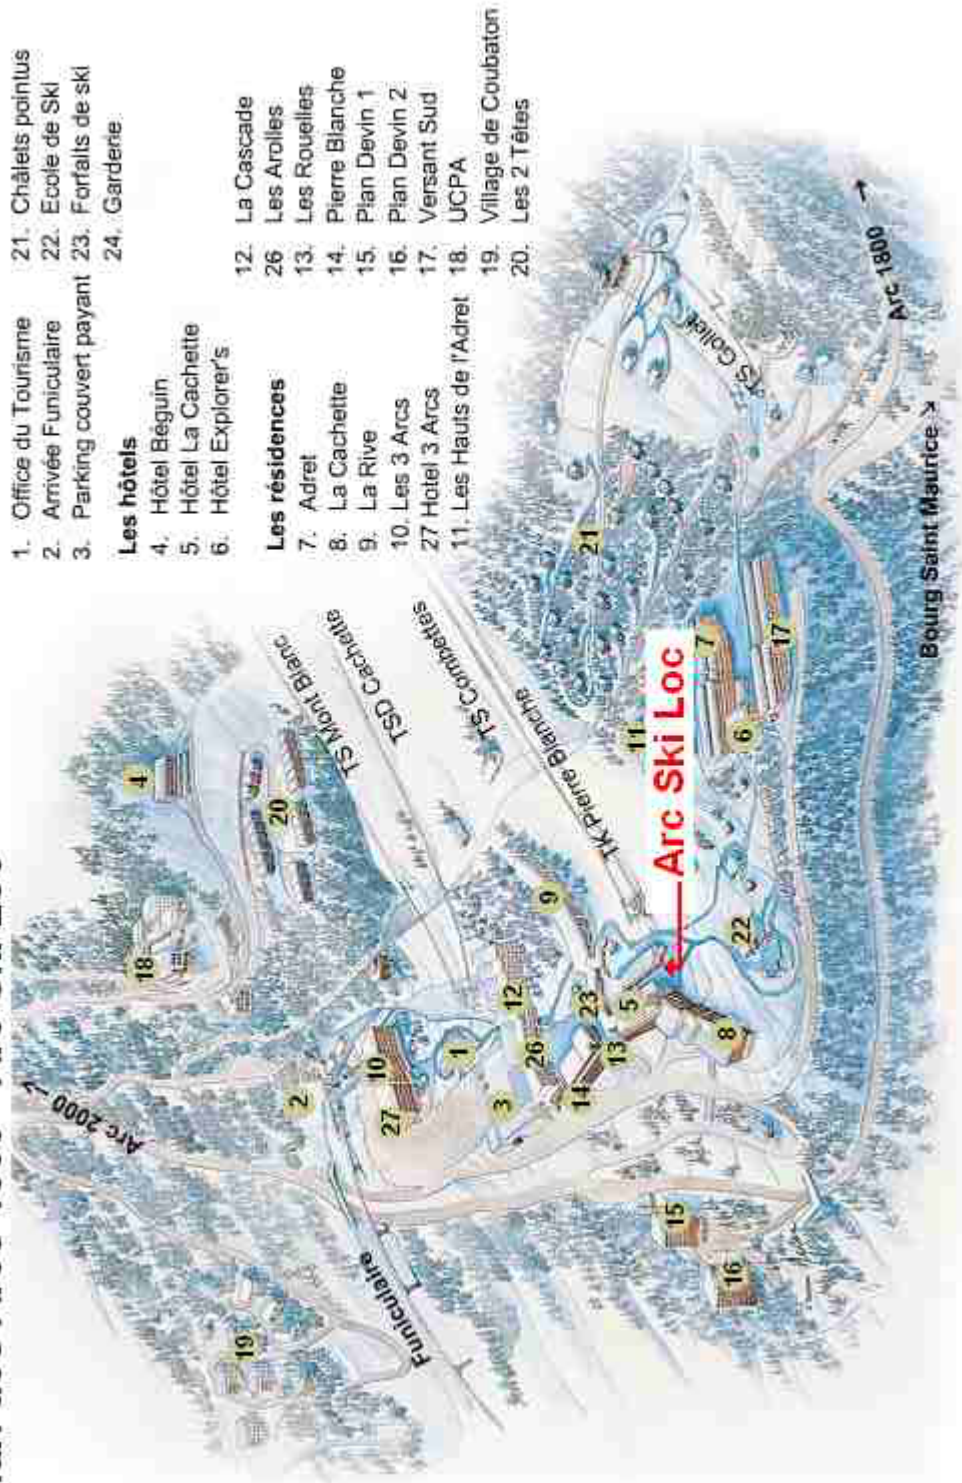

## Plan des Arcs 1600 - Arc Ski Loc

- 1. Office du Tourisme
- 2. Arrivée Funiculaire
- 3. Parking couvert payant
- 21. Châlets pointus
- 22. Ecole de Ski
- 23. Forfaits de ski
- 24. Garderie

### Les hôtels

- 4. Hôtel Béguin
- 5. Hôtel La Cachette
- 6. Hôtel Explorer's

### Les résidences

- 7. Adret
- 8. La Cachette
- 9. La Rive
- 10. Les 3 Arcs
- 27. Hotel 3 Arcs
- 11. Les Hauts de l'Adret
- 12. La Cascade
- 26. Les Arolles
- 13. Les Rouelles
- 14. Pierre Blanche
- 15. Pian Devin 1
- 16. Pian Devin 2
- 17. Versant Sud
- 18. UCPA
- 19. Village de Coubaton
- 20. Les 2 Têtes